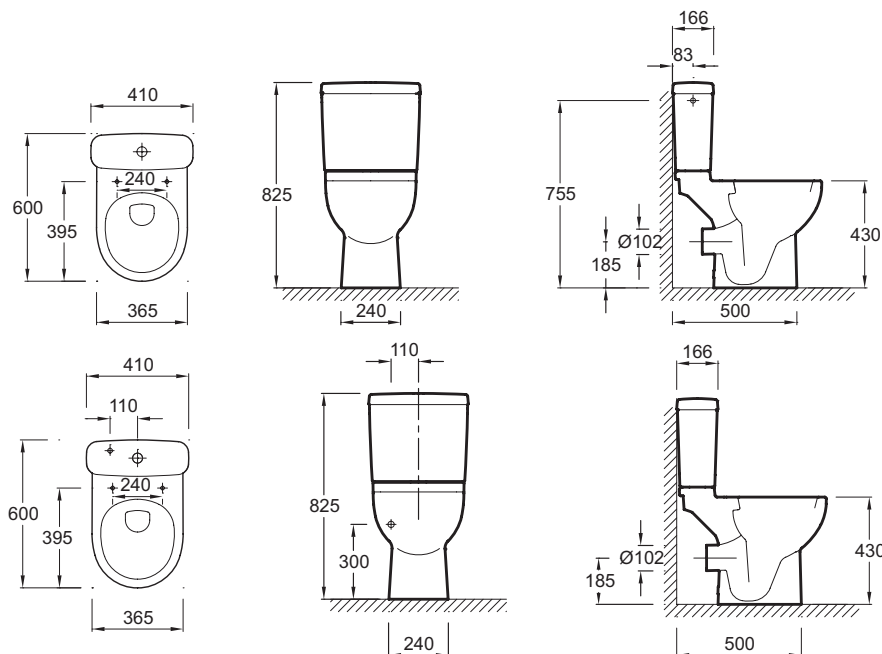

Коллекция: ODEON UP

Отделки*:

00 - Белый

Общие характеристики:

Преимущества для конечного пользователя

- Компактность: компактные решения для маленьких помещений
- Механизм: панель двойного смыва

Технические характеристики

- РАЗМЕРЫ (СМ): 60 x 36,50 см
- ТИП УСТАНОВКИ: Напольные
- ВЫСОТА: Комфорт
- ОБОД: Комфортная высота
- ТИП КРЫШКИ-СИДЕНЬЯ: Съемная с механизмом "плавное опускание"
- КРЫШКА-СИДЕНЬЕ: крышка-сиденье заказывается отдельно
- ШАРНИРЫ: Металл
- ГАРАНТИЯ НА КРЫШКУ-СИДЕНЬЕ: 2 года
- КРЕПЕЖ БАЧКА: металл
- ВЕС: 26,4 кг
- РАСХОД ВОДЫ: Стандарт: 3/6 л
- АКСЕССУАРЫ: Стандартная крышка-сиденье
- ПОДВОДКА: Нижняя подводка
- БЕСШУМНЫЙ ВПУСКНОЙ МЕХАНИЗМ: Класс тишины 1
- МАТЕРИАЛ СИДЕНЬЯ: Термодюр
- ГАРАНТИЯ НА КЕРАМИКУ: 25 лет
- УПАКОВКА: Единая упаковка
- Горизонтальный выпуск

Общая информация

Спецификация продукта: Чаша унитаза с горизонтальным сливом. 18557K. Коллекция: ODEON UP. РАЗМЕРЫ (СМ): 60 x 36,50 см. ВЕС: 26,4 кг. ТИП УСТАНОВКИ: Напольные. РАСХОД ВОДЫ: Стандарт: 3/6 л. ВЫСОТА: Комфорт. АКСЕССУАРЫ: Стандартная крышка-сиденье. ОБОД: Комфортная высота. ПОДВОДКА: Нижняя подводка. ТИП КРЫШКИ-СИДЕНЬЯ: Съемная с механизмом "плавное опускание". БЕСШУМНЫЙ ВПУСКНОЙ МЕХАНИЗМ: Класс тишины 1. КРЫШКА-СИДЕНЬЕ: крышка-сиденье заказывается отдельно. МАТЕРИАЛ СИДЕНЬЯ: Термодюр. ШАРНИРЫ: Металл. ГАРАНТИЯ НА КЕРАМИКУ: 25 лет. ГАРАНТИЯ НА КРЫШКУ-СИДЕНЬЕ: 2 года. УПАКОВКА: Единая упаковка. КРЕПЕЖ БАЧКА: металл. Горизонтальный выпуск.